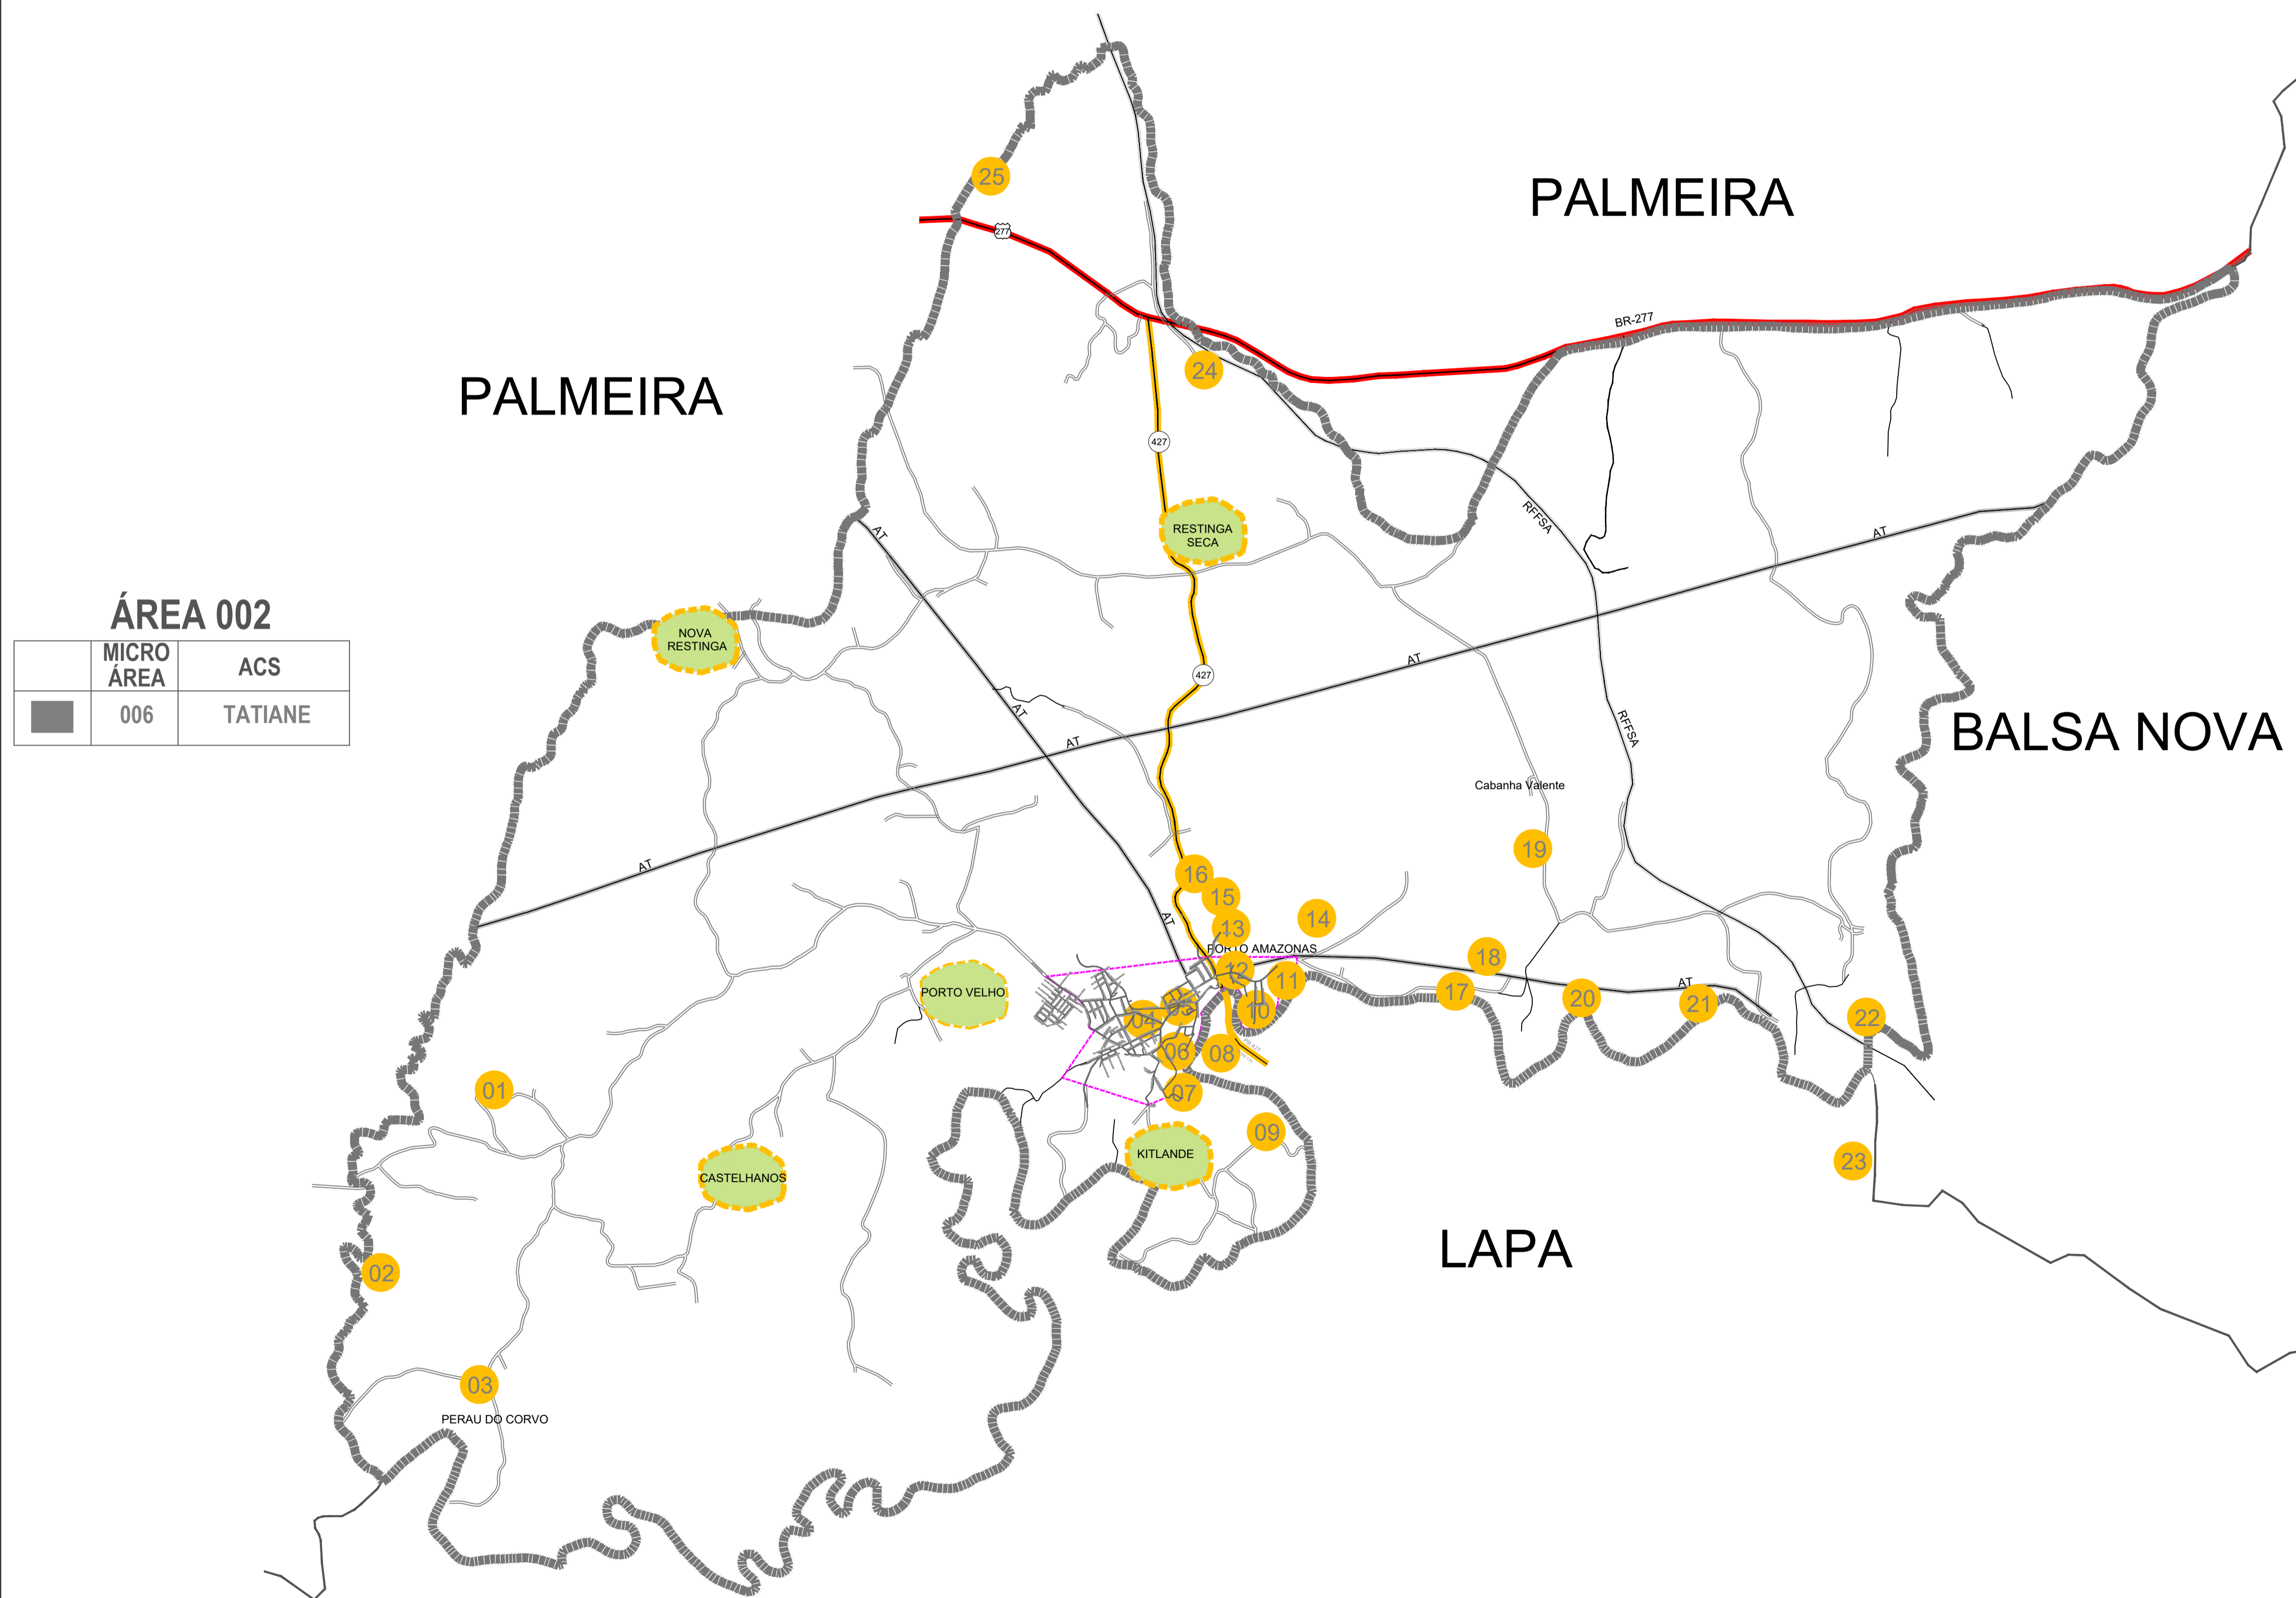

# ESTRATÉGIA SAÚDE DA FAMÍLIA

## MUNICÍPIO DE PORTO AMAZONAS

### LEGENDA

- |                                      |                         |
|--------------------------------------|-------------------------|
| 01 Morro da Cruz                     | 13 Represa de Cima      |
| 02 Pinturas Rupestres (Rio da Areia) | 14 Cachoeira dos Borges |
| 03 Perau do Corvo                    | 15 Chuveirinho          |
| 04 Prefeitura Municipal              | 16 Cachoeira das Torres |
| 05 Praça Central                     | 17 Haras Valente        |
| 06 Biquinha                          | 18 Cachoeira Pedra Lisa |
| 07 Cais do Porto                     | 19 Cabanha Valente      |
| 08 Corredeira Ilha Nova              | 20 Salta do Arco Íris   |
| 09 Morro do Cristo                   | 21 Cayacanga            |
| 10 Cachoeira Cherobin                | 22 Ponte dos Arcos      |
| 11 Ponte Preta                       | 23 Rio Iguaçú           |
| 12 Represa                           | 24 Cachoeira do Jacaré  |
| Localidades Rurais                   | 25 Rio dos Córregos     |

### Perímetro urbano atual

- BR 277
- PR 427
- Vias urbanas
- Vias rurais
- Linha de alta tensão
- RFFSA